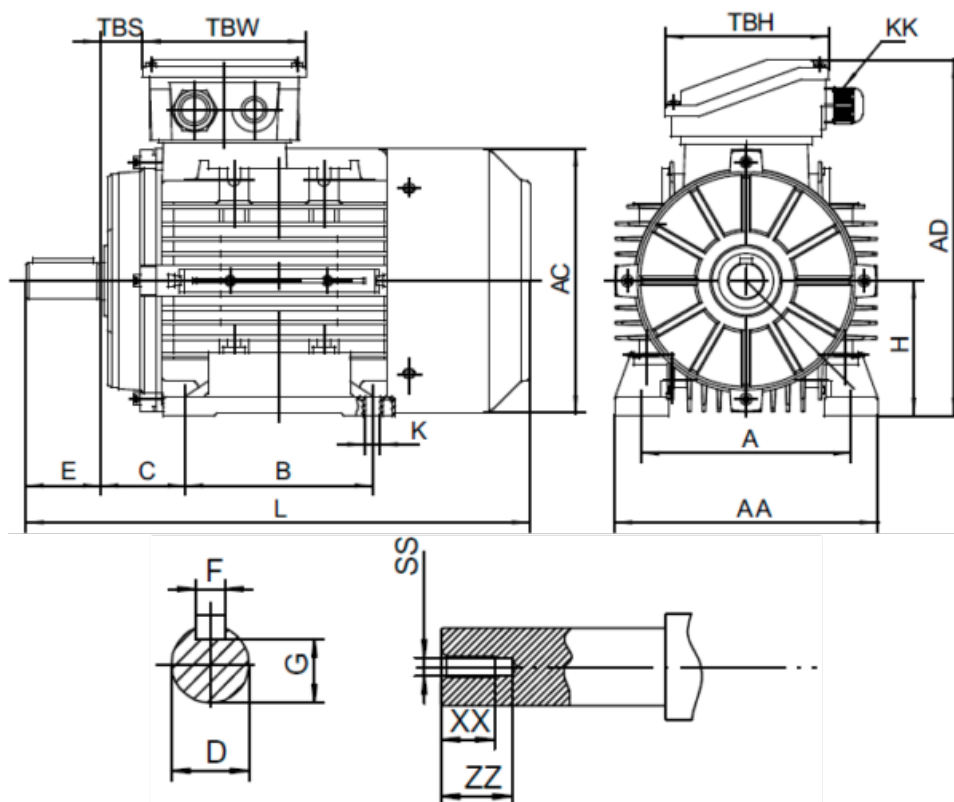

Varenummer: 2518005502220140

Beskrivelse: Kleedrive T3A 112M2-2 5.5kw 2800 o/min UL/CSA  
3x400/690V 50 HZ IP55 B3 Eff=88,1%

## Mål

A = 190	F = 8	TBW = 118
AA = 224	G = 24	XX = 22
AC = Ø220	H = 112	ZZ = 30
AD = 283	KK = -	
B = 140	L = 397	
C = 70	SS = M10	
D = Ø28	TBH = 118	
E = 60	TBS = 33	